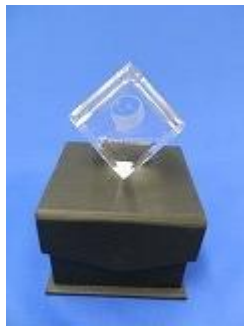

商品名:「ペーパーウエイト」

価格: **1,543円**

* キューブの中に、えみかが彫刻されています。